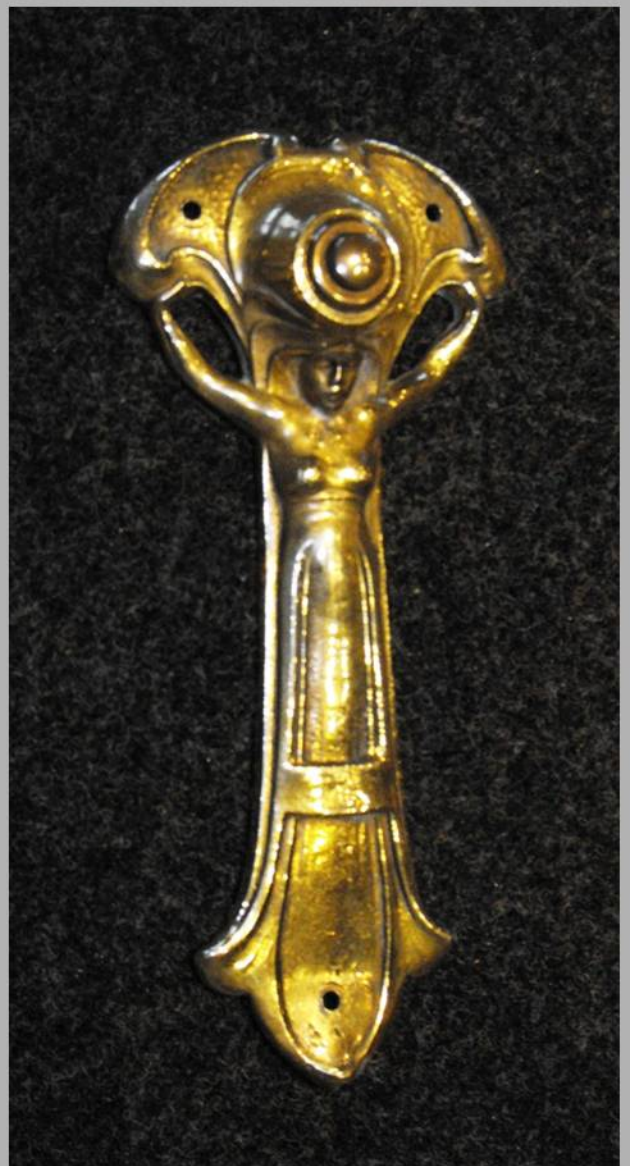

ALU-GUSS · RITTER

Tel. 0 40/7 24 92 06 · Fax 7 24 93 86

Metallgießerei Josef Ritter

Einzel- u. Serienguss · Kunstguss

Kurt-A.-Körper-Chaussee 39 f · 21033 Hamburg

E-Mail: info@ritterguss.de